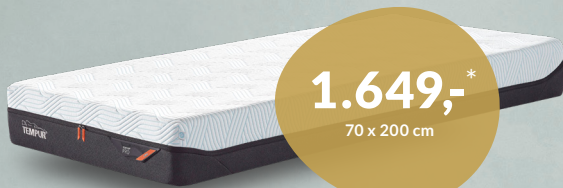

1.649,-*
70 x 200 cm

MATRAS PRO SMARTCOOL™

- Soft, medium of firm